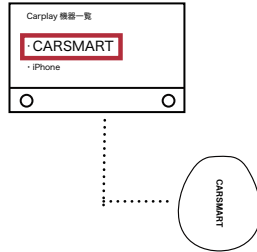

### 事前ダウンロードも

見たいコンテンツはご自宅で事前ダウンロードして内蔵メモリに保存しておけば電波や通信費も気にせず楽しめます。

## 接続は簡単 3 ステップ

### STEP 1

車内に接続  
車両のUSBポートに接続

### STEP 2

CarPlay接続を有効にします