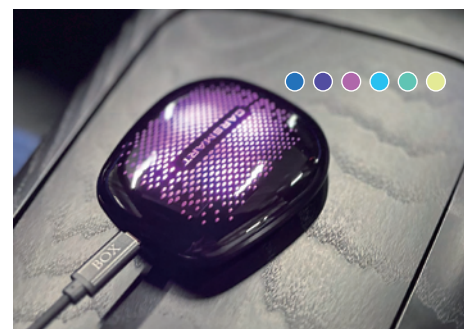

事前ダウンロードも

見たいコンテンツはご自宅で事前ダウンロードして内蔵メモリに保存しておけば電波や通信費も気にせず楽しめます。