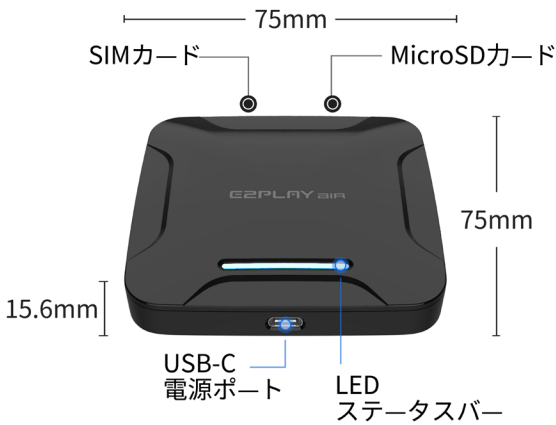

Android BOXがワイヤレスCarPlayに対応

あなたのMINIで **プライムビデオ** **Netflix** が楽しめる!

CarPlay air

メーカー希望
小売価格 **69,800円** (税込)

Wi-Fiで簡単接続

インターネット通信はモバイルルーターやスマートフォンのテザリングを利用。電波があれば移動しながらでもお手軽にお使いいただけます。

長時間ドライブ

これ一台で、渋滞中でもお子様や同乗者様は退屈しらず。手軽に快適な車内空間を演出できます。

コンパクト&シンプル

場所を取らない手のひらに収まる本体サイズ。インテリアと親和性の高いシンプルなデザイン。取付はUSBケーブルを接続するだけです。

多様なアプリ対応

YouTubeやNetflixなどの動画サービスアプリだけでなく、多様なAndroidアプリを自由にインストールしてご利用いただけます。

事前ダウンロードも

見たいコンテンツはご自宅で事前ダウンロードして内蔵メモリに保存しておけば電波や通信費も気にせず楽しめます。

接続は簡単 **3** ステップ

商品スペック

CPU : 8core 2GHz

GPU : IMG GE8320

RAM : 8G

ROM : eMMC 128GB

Wi-Fi/BT5.0

GPS/Glonass/Beidou

- CPU : Qualcomm 6125 8Core 2GHz
- メモリー : 8GB
- Android OS : 13
- Bluetooth : BLE5.0 BT5.0
- Wi-Fi : 2.4GHz 5GHz

- データ保存領域 (OSアプリ含む) : 128GB
- 追加保存領域 : Micro SDカードスロット
- 重さ : 54g
- サイズ : 75mm x 75mm x 15.6mm
- 電源 : USB 5V