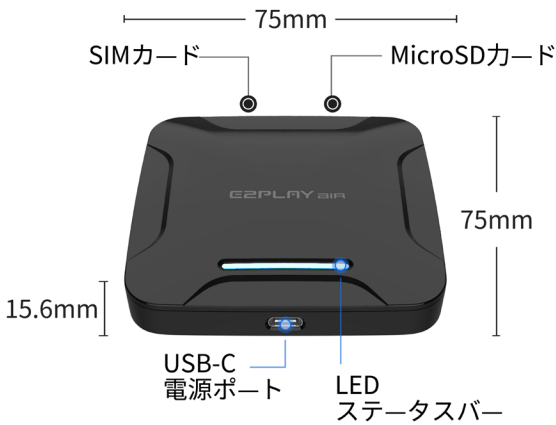

接続は簡単 **3** ステップ

商品スペック

CPU : 8core 2GHz

GPU : IMG GE8320

RAM : 8G

ROM : eMMC 128GB

Wi-Fi/BT5.0

GPS/Glonass/Beidou

- CPU : Qualcomm 6125 8Core 2GHz
- メモリー : 8GB
- Android OS : 13
- Bluetooth : BLE5.0 BT5.0
- Wi-Fi : 2.4GHz 5GHz

- データ保存領域 (OSアプリ含む) : 128GB
- 追加保存領域 : Micro SDカードスロット
- 重さ : 54g
- サイズ : 75mm x 75mm x 15.6mm
- 電源 : USB 5V

セット内容

- E2PLAY Air本体 : 1台
- ユーザーマニュアル : 1枚
- USBケーブル Type-C to Type-A : 1本
- USB変換アダプター Type-A to Type-C : 1個

販売元 : 株式会社アルトポルテ
〒399-0011 長野県松本市寿北6丁目24-29
☎ 0263-50-5260
WEB: <https://www.altporte.com>
MAIL: sales@altporte.com

ご連絡・ご質問等は下記のショップまでお願いいたします。