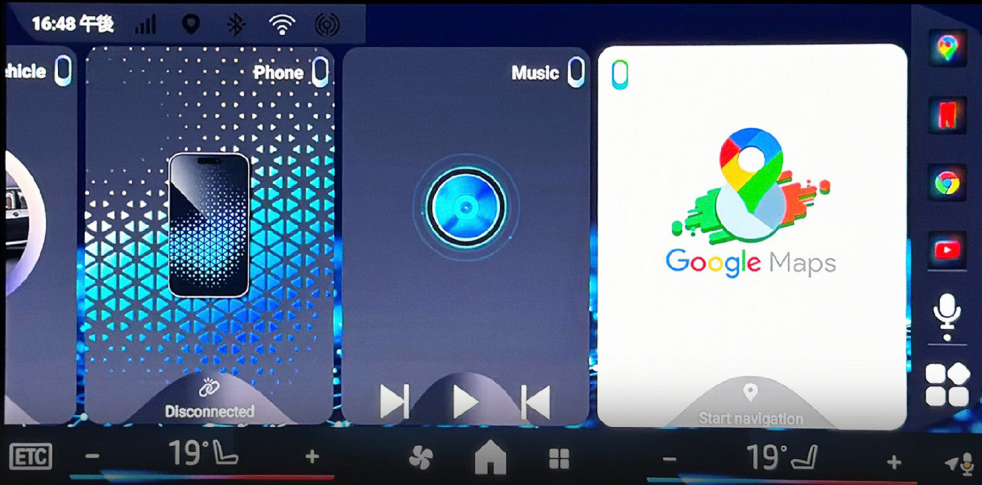

Android BOXがワイヤレスCarPlayに対応

あなたのBMWで**プライムビデオ**  
**Netflix**が楽しめる！

## Wi-Fiで簡単接続

インターネット通信はモバイルルーターやスマートフォンのテザリングを利用。電波があれば移動しながらでもお手軽にお使いいただけます。

## 長時間ドライブ

これ一台で、渋滞中でもお子様や同乗者様は退屈しらず。手軽に快適な車内空間を演出できます。

## コンパクト&シンプル

場所を取らない手のひらに収まる本体サイズ。インテリアと親和性の高いシンプルなデザイン。取付はUSBケーブルを接続するだけです。